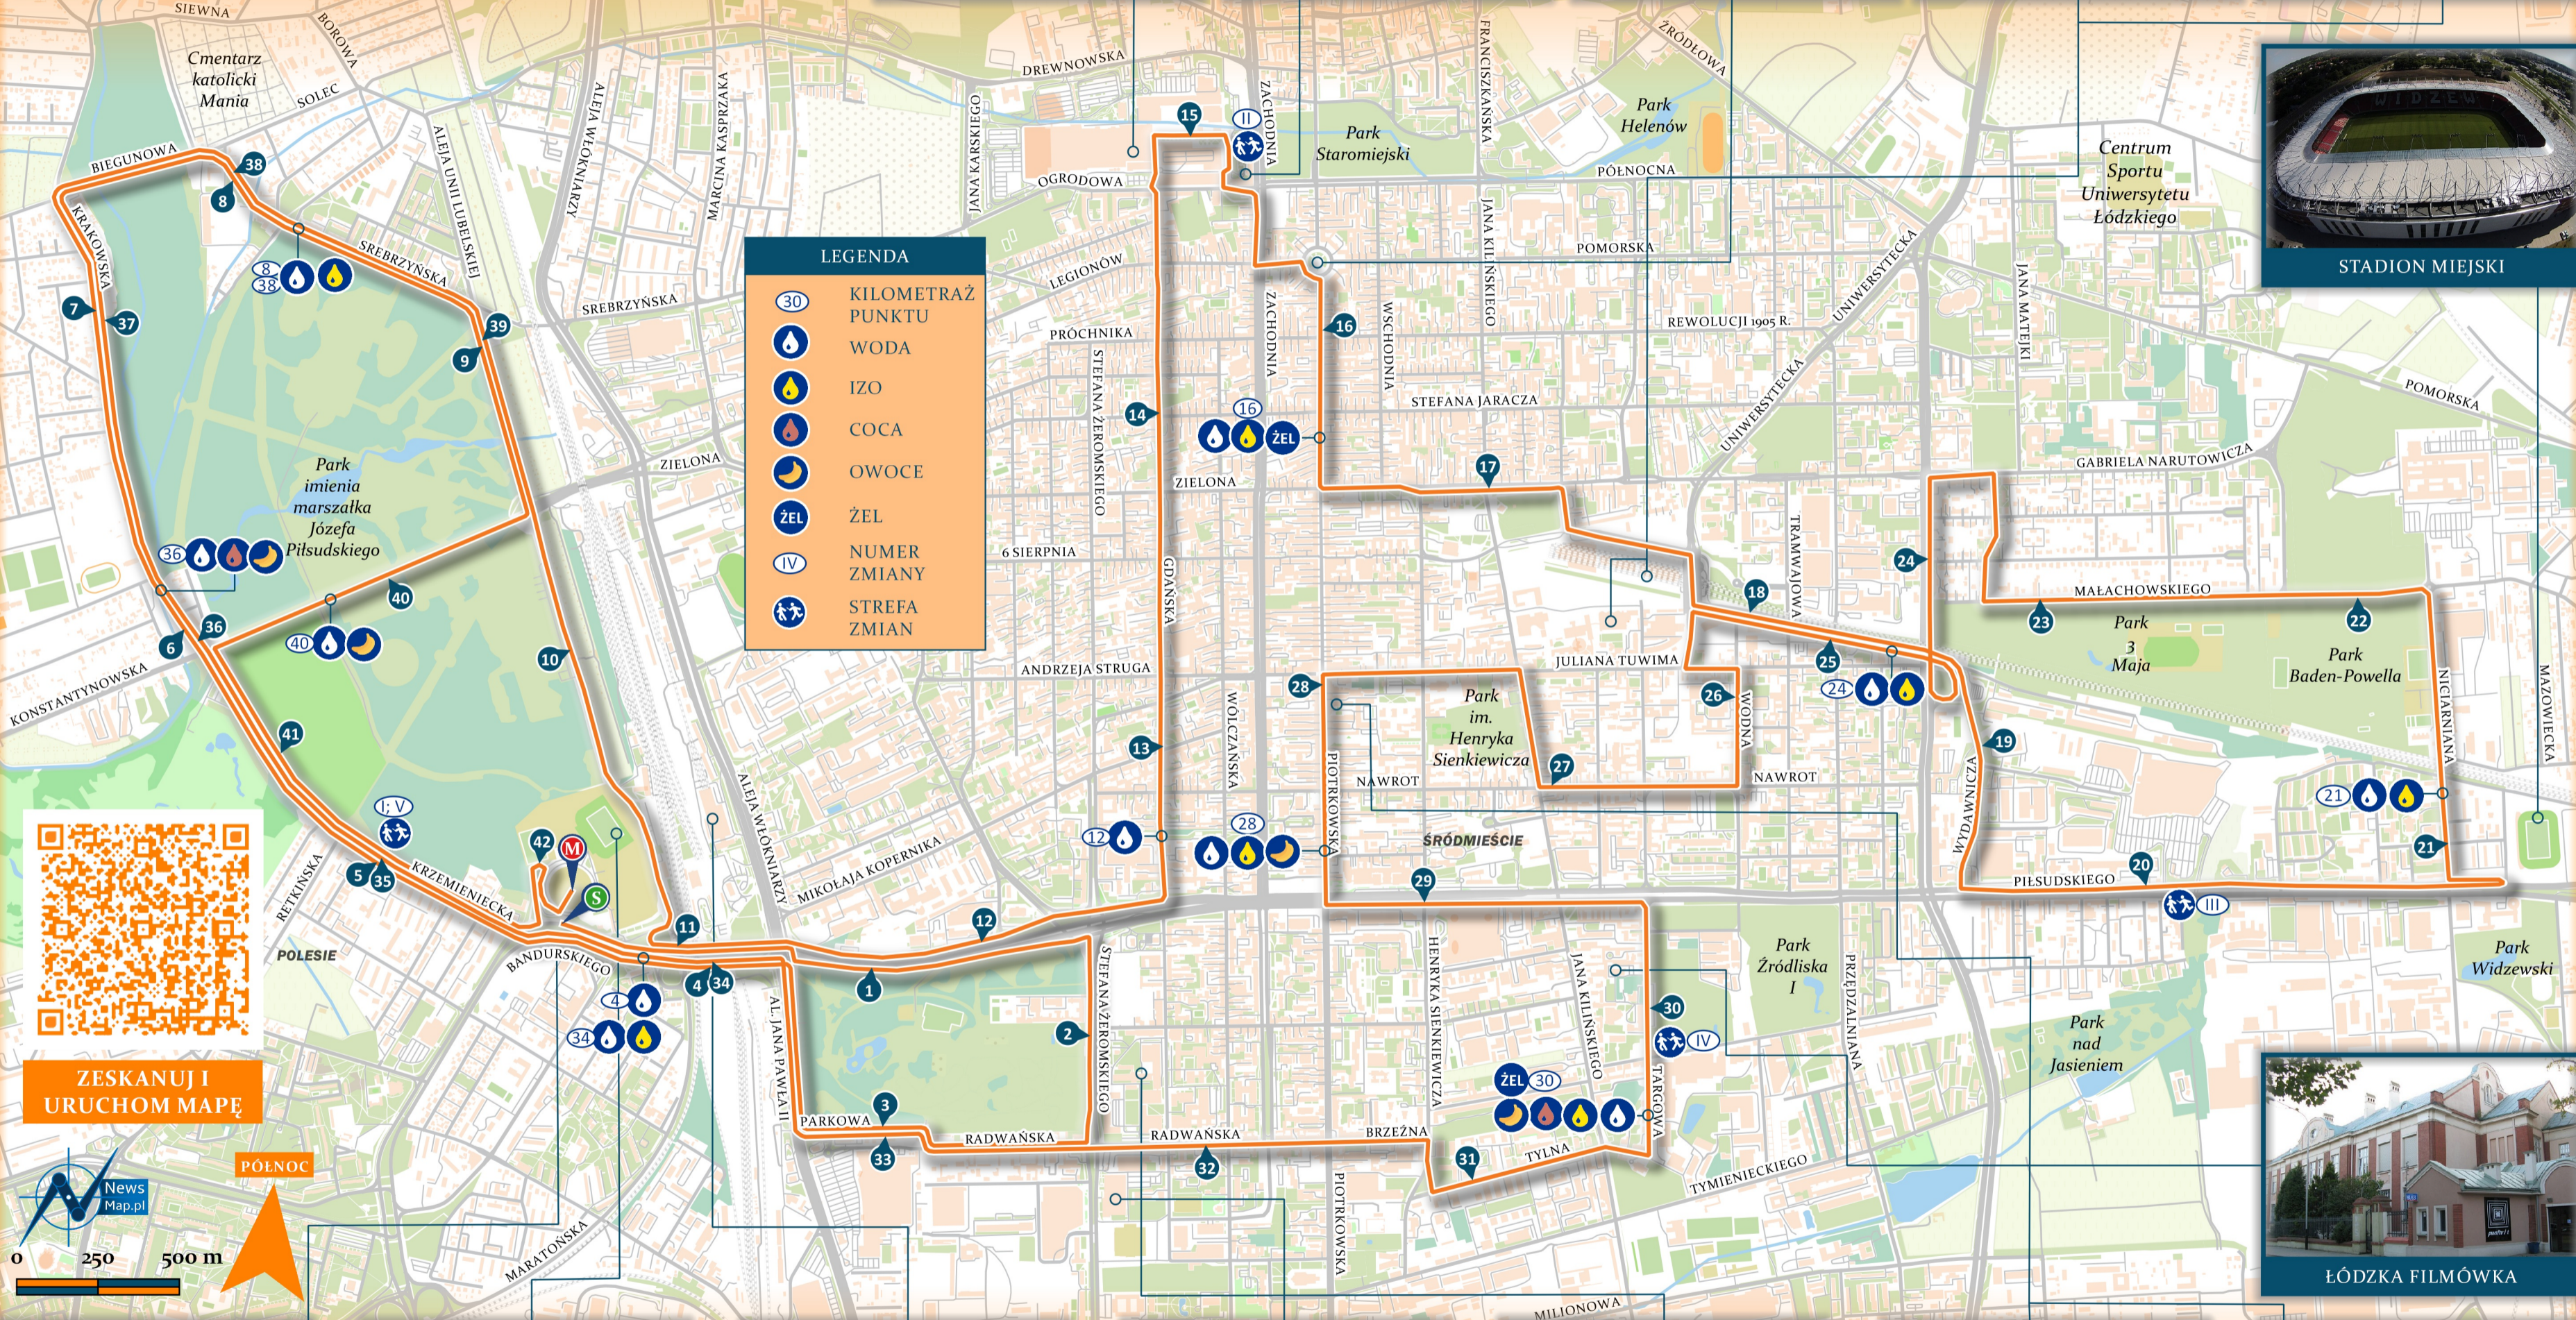

MARATON

ŁÓDŹ

42,195 km

MANUFAKTURA

PAŁAC POZNAŃSKIEGO

PLAC WOLNOŚCI

ŁÓDŹ FABRYCZNA

EC: MIASTO KULTURY

STADION MIEJSKI

LEGENDA

- (30) KILOMETRAŻ PUNKTU
- (WODA) WODA
- (IZO) IZO
- (COCA) COCA
- (OWOCE) OWOCE
- (ŻEL) ŻEL
- (IV) NUMER ZMIANY
- (STREFA ZMIAN) STREFA ZMIAN

ZESKANUJ I URUCHOM MAPĘ

ŁÓDZKA FILMÓWKA

ATLAS ARENA

STADION MIEJSKI

ŁÓDŹ KALISKA

EXPO ŁÓDŹ

POLITECHNIKA ŁÓDZKA

PIOTRKOWSKA

ŁAWECZKA TUWIMA