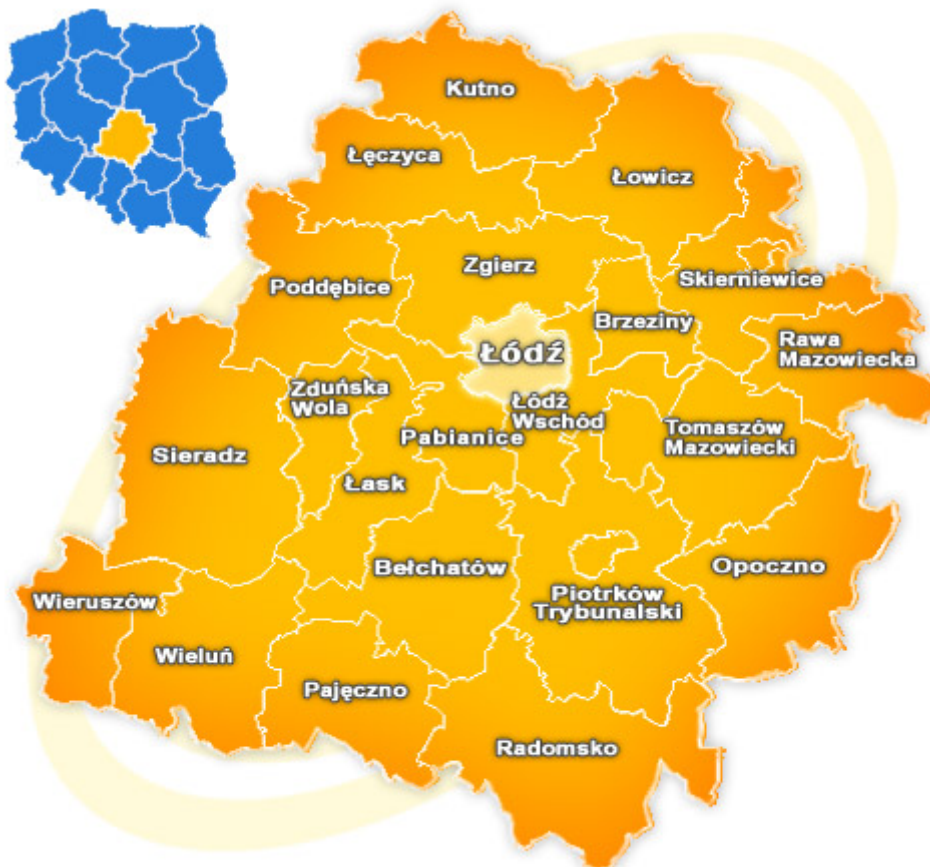

POLICJA ŁÓDZKA

Źródło: <http://lodzka.policja.gov.pl/ld/kontakt/dane-teleadresowe/128,Dane-teleadresowe-KWP-w-Lodzi.html>

Wygenerowano: Niedziela, 18 marca 2018, 10:46

KOMENDA WOJEWÓDZKA POLICJI

w ŁODZI

ul. Lutomska 108/112